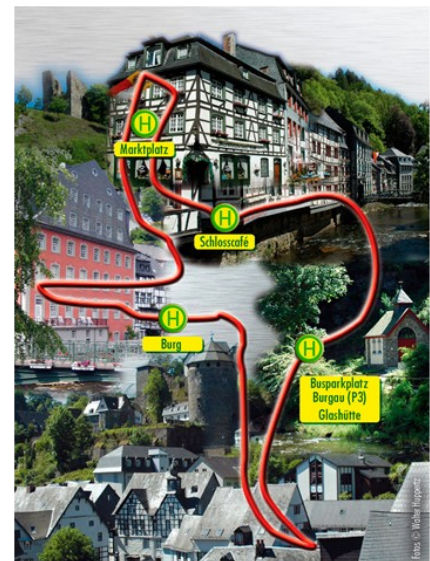

Rundfahrten 2023

	Apr	Mai	Jun	Jul	Aug	Sep	Okt	
1	Sa	Mo Tag der Arbeit	Do	Sa	Di	Fr	So	1
2	So	Di	Fr	So	Mi	Sa	Mo	2
3	Mo	Mi	Sa	Mo	Do	So	Di Tag der Deut.	3
4	Di	Do	So	Di	Fr	Mo	Mi	4
5	Mi	Fr	Mo	Mi	Sa	Di	Do	5
6	Do	Sa	Di	Do	So	Mi	Fr	6
7	Fr Karfreitag	So	Mi	Fr	Mo	Do	Sa	7
8	Sa	Mo	Do Fronleichnam	Sa	Di	Fr	So	8
9	So Ostern	Di	Fr	So	Mi	Sa	Mo	9
10	Mo Ostermontag	Mi	Sa	Mo	Do	So	Di	10
11	Di	Do	So	Di	Fr	Mo	Mi	11
12	Mi	Fr	Mo	Mi	Sa	Di	Do	12
13	Do	Sa	Di	Do	So	Mi	Fr	13
14	Fr	So Muttertag	Mi	Fr	Mo	Do	Sa	14
15	Sa	Mo	Do	Sa	Di	Fr	So	15
16	So	Di	Fr	So	Mi	Sa	Mo	16
17	Mo	Mi	Sa	Mo	Do	So	Di	17
18	Di	Do Christi Himmelfahrt	So	Di	Fr	Mo	Mi	18
19	Mi	Fr	Mo	Mi	Sa	Di	Do	19
20	Do	Sa	Di	Do	So	Mi	Fr	20
21	Fr	So	Mi	Fr	Mo	Do	Sa	21
22	Sa	Mo	Do	Sa	Di	Fr	So	22
23	So	Di	Fr	So	Mi	Sa	Mo	23
24	Mo	Mi	Sa	Mo	Do	So	Di	24
25	Di	Do	So	Di	Fr	Mo	Mi	25
26	Mi	Fr	Mo	Mi	Sa	Di	Do	26
27	Do	Sa	Di	Do	So	Mi	Fr	27
28	Fr	So Pfingsten	Mi	Fr	Mo	Do	Sa	28
29	Sa	Mo Pfingstmontag	Do	Sa	Di	Fr	So	29
30	So	Di	Fr	So	Mi	Sa	Mo	30
31		Mi		Mo	Do		Di Reformationstag	31

Die Stadtbahn Monschau fährt an den grün markierten Tagen

Gruppenreservierung vom 01.04.2023 bis 31.10.2023 täglich um 10.00 Uhr und 10.15 Uhr nach Vereinbarung

ab Burgau*	an Markt ca.	ab Markt	an Burgau
11.00	11.15	11.20	11.45
11.50	12.05	12.10	12.35
13.30	13.45	13.50	14.15
14.20	14.35	14.40	15.05
15.10	15.25	15.30	15.55

* ab Schloss Cafe 5 Minuten später